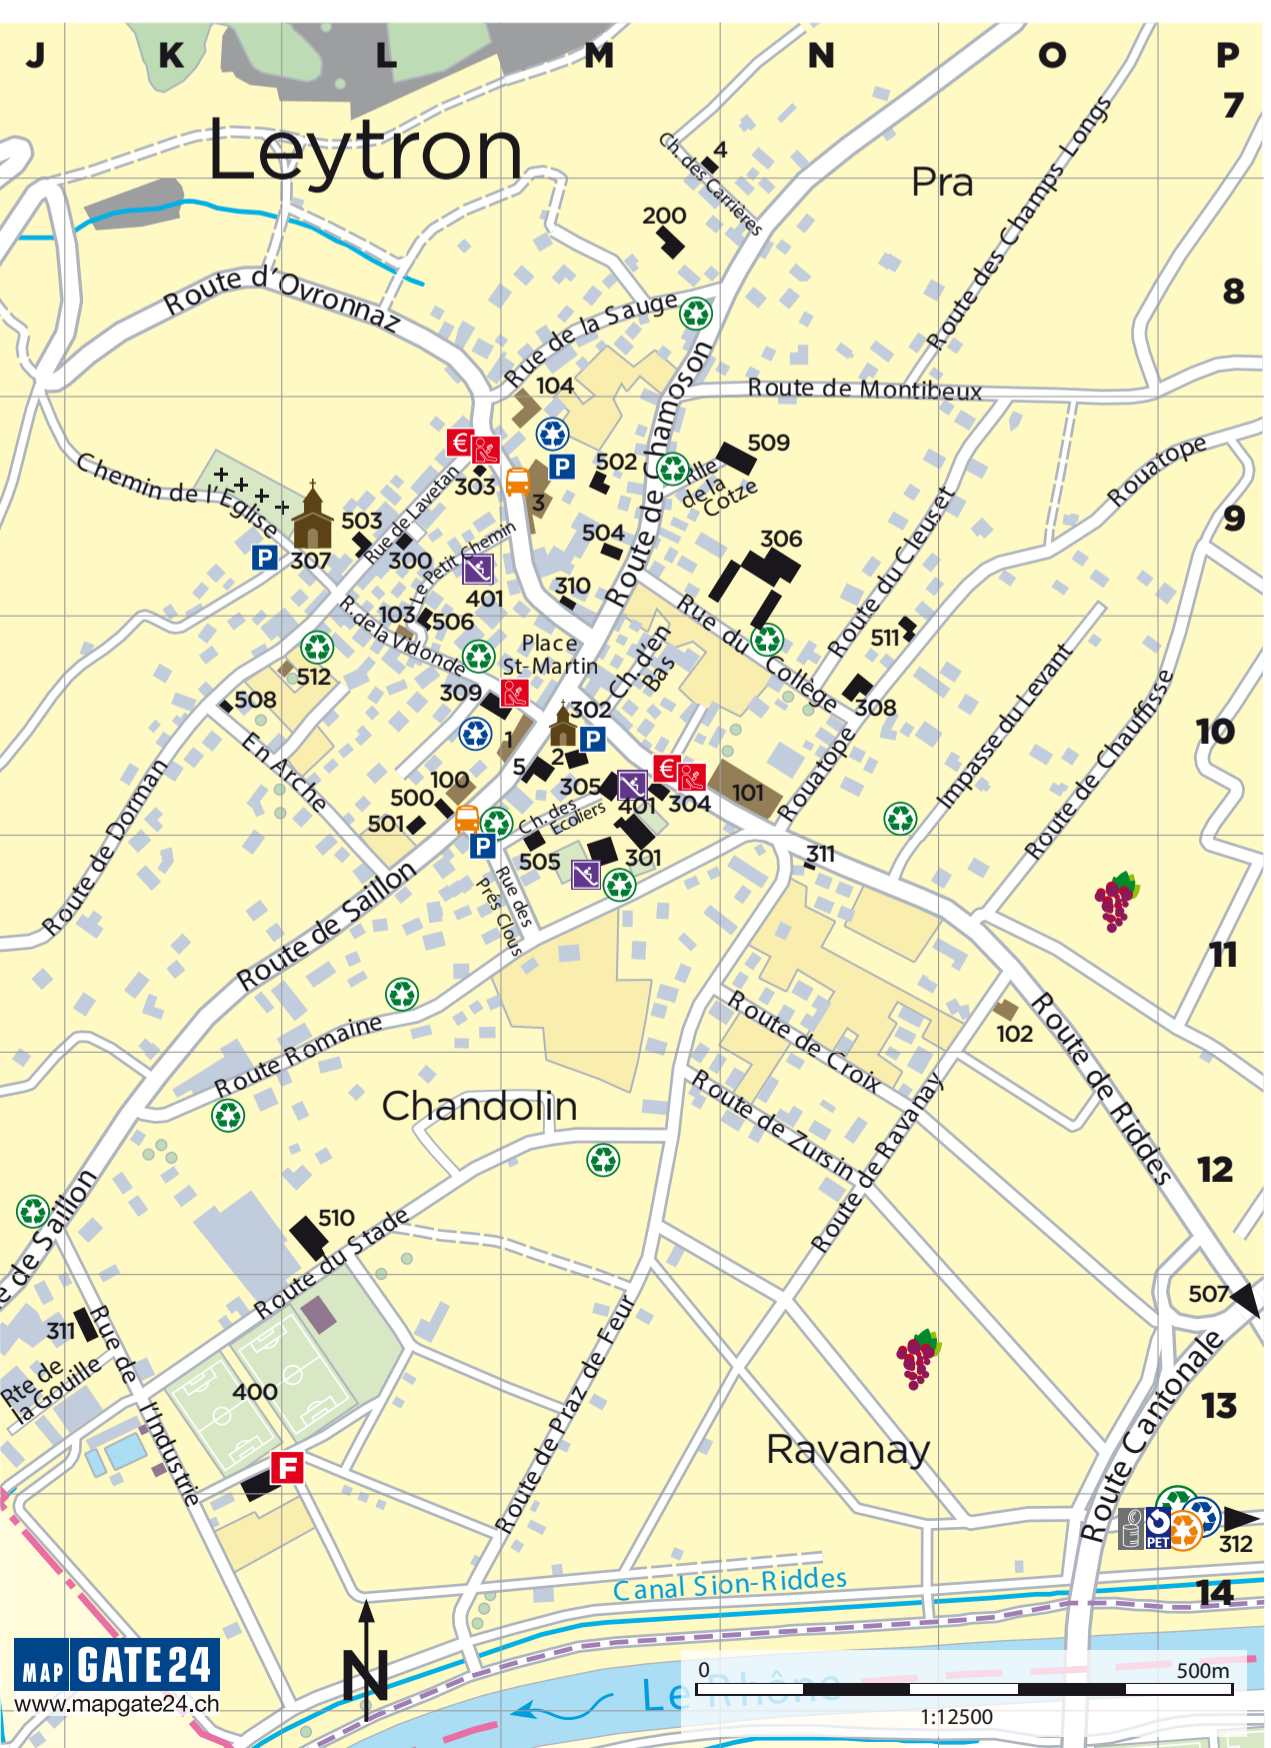

PLAN DE STATION

Office du Tourisme
Rte des Muverans 38
CH-1911 Ovronnaz
info@ovronnaz.ch
www.ovronnaz.ch

LEYTRON			LEYTRON			LEYTRON		
PLAN MAP	N° #	NOM NAME	PLAN MAP	N° #	NOM NAME	PLAN MAP	N° #	NOM NAME
M-10	1	COMMERCE / SHOPS	M-10	304	Banque BCVs, bancomat	O-11	102	VIGNERONS ENCAVEURS
M-10	2	Coop	L-9	303	Cave des Bains	L-10	500	Philippe Frères
M-9	3	Société Coopérative Union	M-10	305	Bibliothèque	L-10	501	Domaine de la Creuse
M-7	4	Distributeur de produits du terroir	M-10/M-11	301	Complexe des Muverans	M-9	502	David Rossier
M-10	1	CAFÉS • RESTAURANTS • BARS	P-14	312	Déchetterie	L-9	503	Le Rhyton d'Or
L-10	100	CAFÉS • RESTAURANTS • BARS	M-10/M-11	301	Ecole primaire	M-11	504	Domaine des Roses
O-11	101	Coop. de la	M-10	306	Ecole secondaire	L-10	505	Le Bosset
N-10	102	Le Délice	L-9	307	Eglise, ancienne	L-10	506	Pierre Buchard & Fils
M-9	104	Espace Provins	M-10	308	Médecin	P-13	507	Philippe Daroili
L-10	103	Cinéthèque de Leytron	L-10	100	Pharmacie	K-10	508	Defayes & Crettenand
M-9	3	Restaurant de la Poste	L10/M-10	309	Poste, postomat	N-9	509	La Dolé Blanche
M-9	3	Union, de l'	M-9	3/310	Salon de coiffure	L-12	510	Marc-André Rossier
M-10	5	Les Vergers	N-11/K-13	311	Station service	N-10	511	Lips Rolf & Aida
M-8	200	PENSIONS	K-11	512	EMS Les Fleurs de Vigne			
M-9	504	Pension de l'Ardévez						
L-9	300	Administration communale, place de la Maison de commune	M-10/M-11	301	Complexe des Muverans			
M-11	301	Abri PC	M-10	301	Place de jeux			
			M-11	301	Place de jeux			
			L-9	401	Place de jeux			
			K13/L-13	400	Terrains de football			