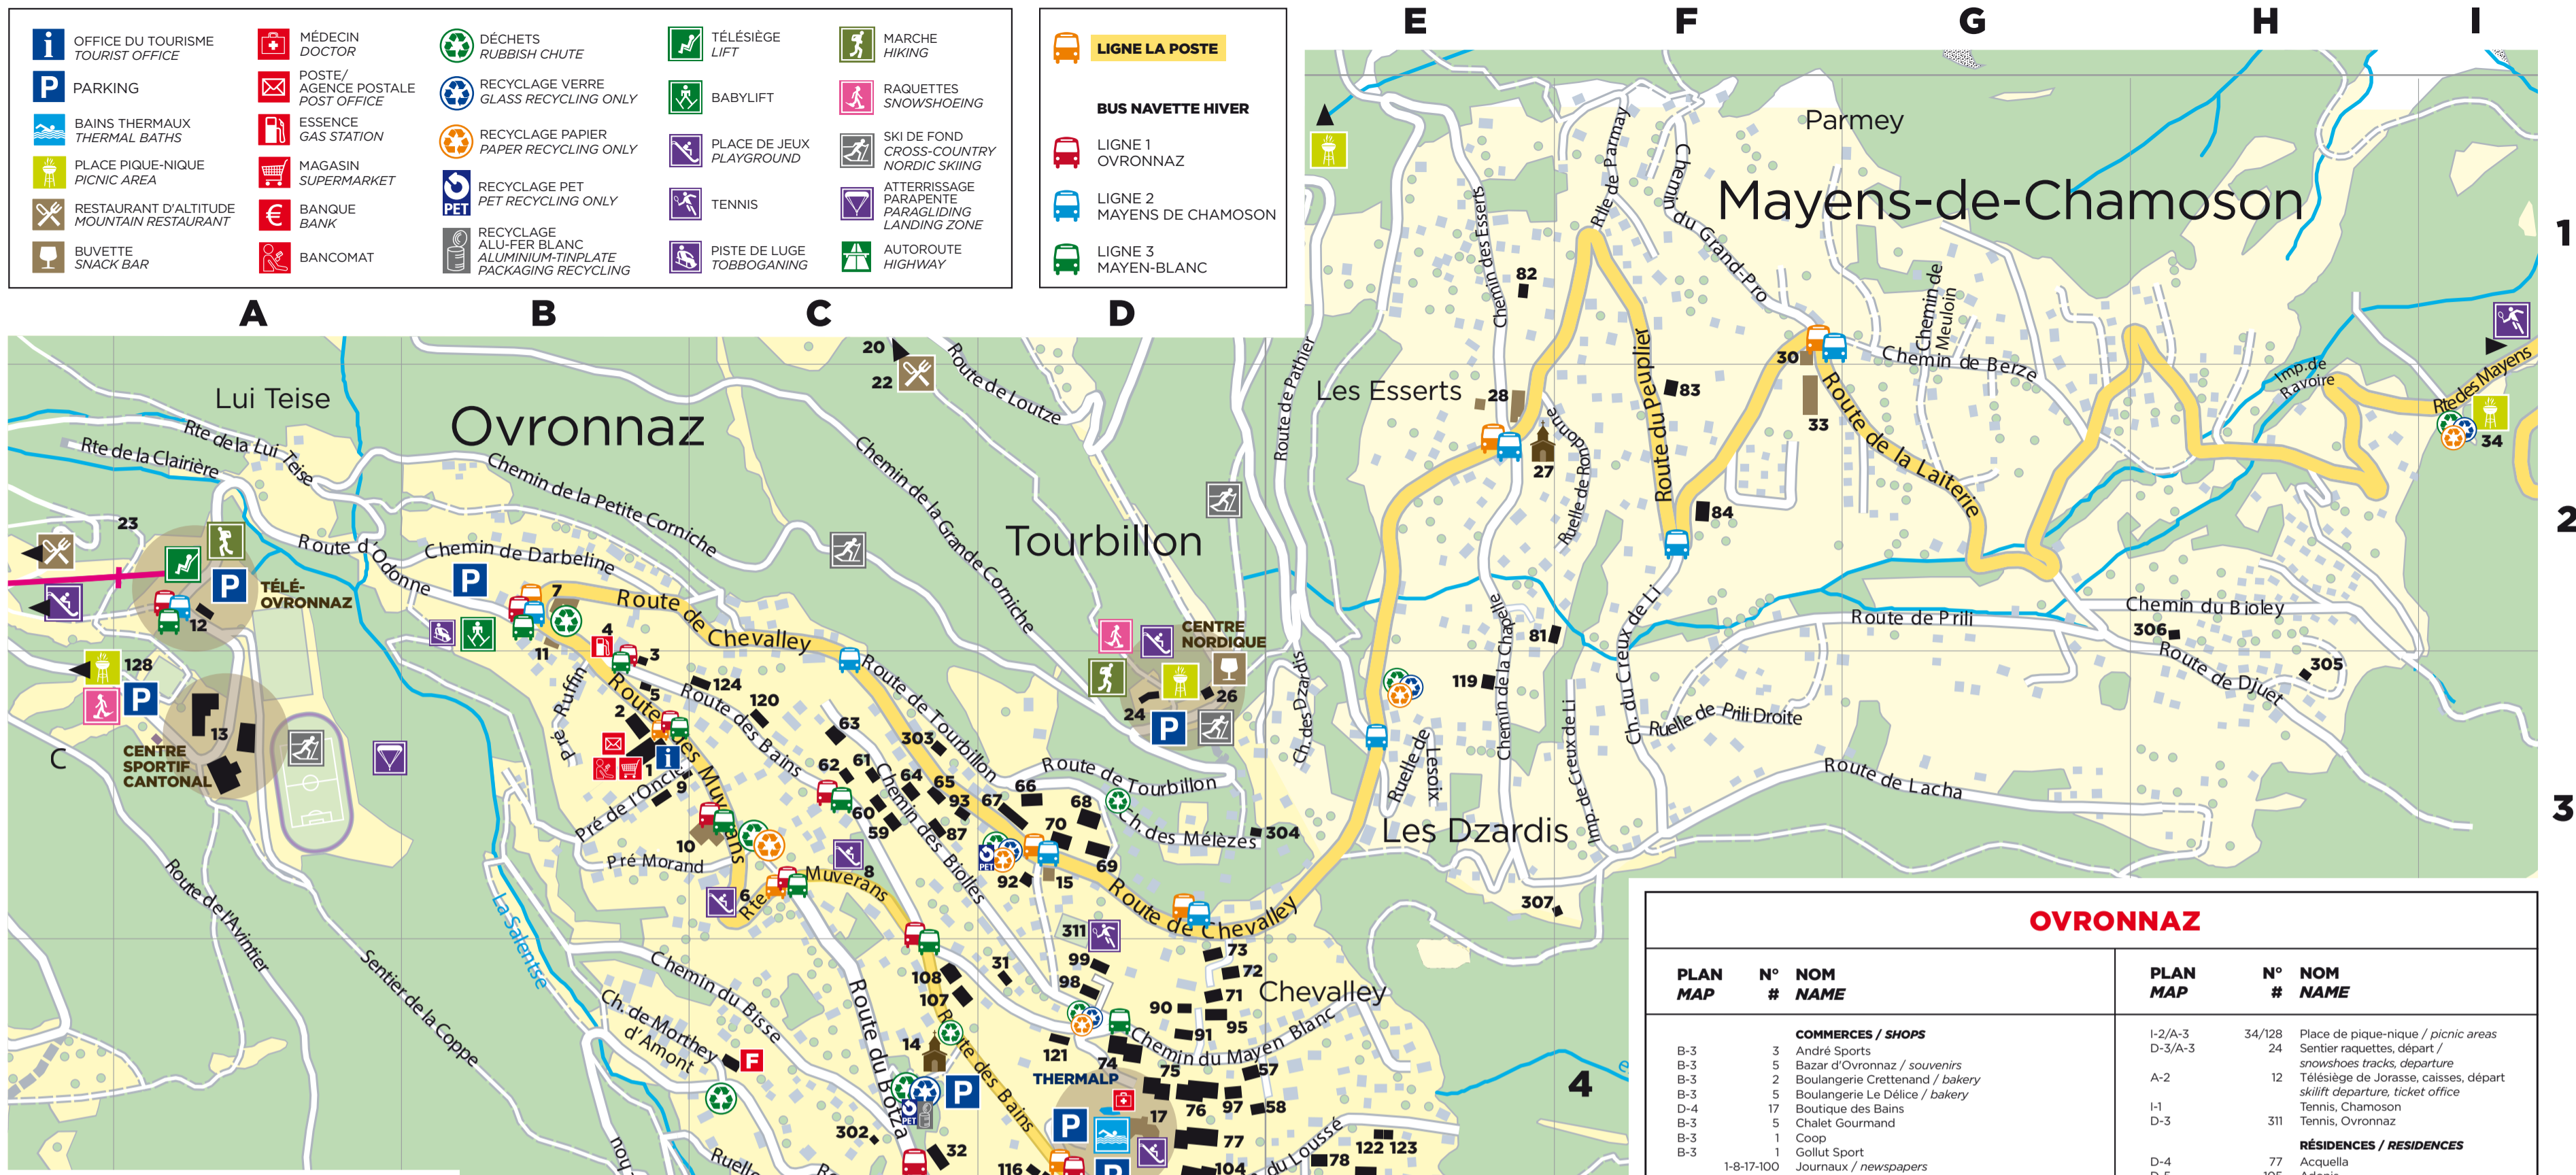

PLAN DE STATION

Office du Tourisme
Rte des Muverans 38
CH-1911 Ovronnaz
info@ovronnaz.ch
www.ovronnaz.ch

LEYTRON			LEYTRON			LEYTRON		
PLAN MAP	N° #	NOM NAME	PLAN MAP	N° #	NOM NAME	PLAN MAP	N° #	NOM NAME
M-10	1	COMMERCE / SHOPS	M-10	304	Banque BCVs, bancomat	O-11	102	VIGNERONS ENCAVEURS
M-10	2	Coop	L-9	303	Cave des Bains	L-10	500	Philippe Frères
M-9	3	Société Coopérative Union	M-10	305	Bibliothèque	L-10	501	Domaine de la Creuse
M-7	4	Distributeur de produits du terroir	M-10/M-11	301	Complexe des Muverans	M-9	502	David Rossier
M-10	1	CAFÉS • RESTAURANTS • BARS	P-14	312	Déchetterie	L-9	503	Le Rhyton d'Or
L-10	100	CAFÉS • RESTAURANTS • BARS	M-10/M-11	301	Ecole primaire	M-11	504	Domaine des Roses
O-11	101	Coop. de la	M-10	306	Ecole secondaire	L-10	505	Le Bosset
N-10	102	Le Délice	L-9	307	Eglise, ancienne	L-10	506	Pierre Buchard & Fils
M-9	104	Espace Provins	M-10	308	Médecin	P-13	507	Philippe Daroili
L-10	103	Cinéthèque de Leytron	L-10	100	Pharmacie	K-10	508	Defayes & Crettenand
M-9	3	Restaurant de la Poste	L10/M-10	309	Poste, postomat	N-9	509	La Dolé Blanche
M-9	3	Union, de l'	M-9	3/310	Salon de coiffure	L-12	510	Marc-André Rossier
M-10	5	Les Vergers	N-11/K-13	311	Station service	N-10	511	Lips Rolf & Aida
M-8	200	PENSIONS	K-11	512	EMS Les Fleurs de Vigne			
M-9	504	Pension de l'Ardévez						
L-9	300	Administration communale, place de la Maison de commune	M-10/M-11	301	Complexe des Muverans			
M-11	301	Abri PC	M-10	301	Place de jeux			
			M-11	301	Place de jeux			
			L-9	401	Place de jeux			
			K13/L-13	400	Terrains de football			