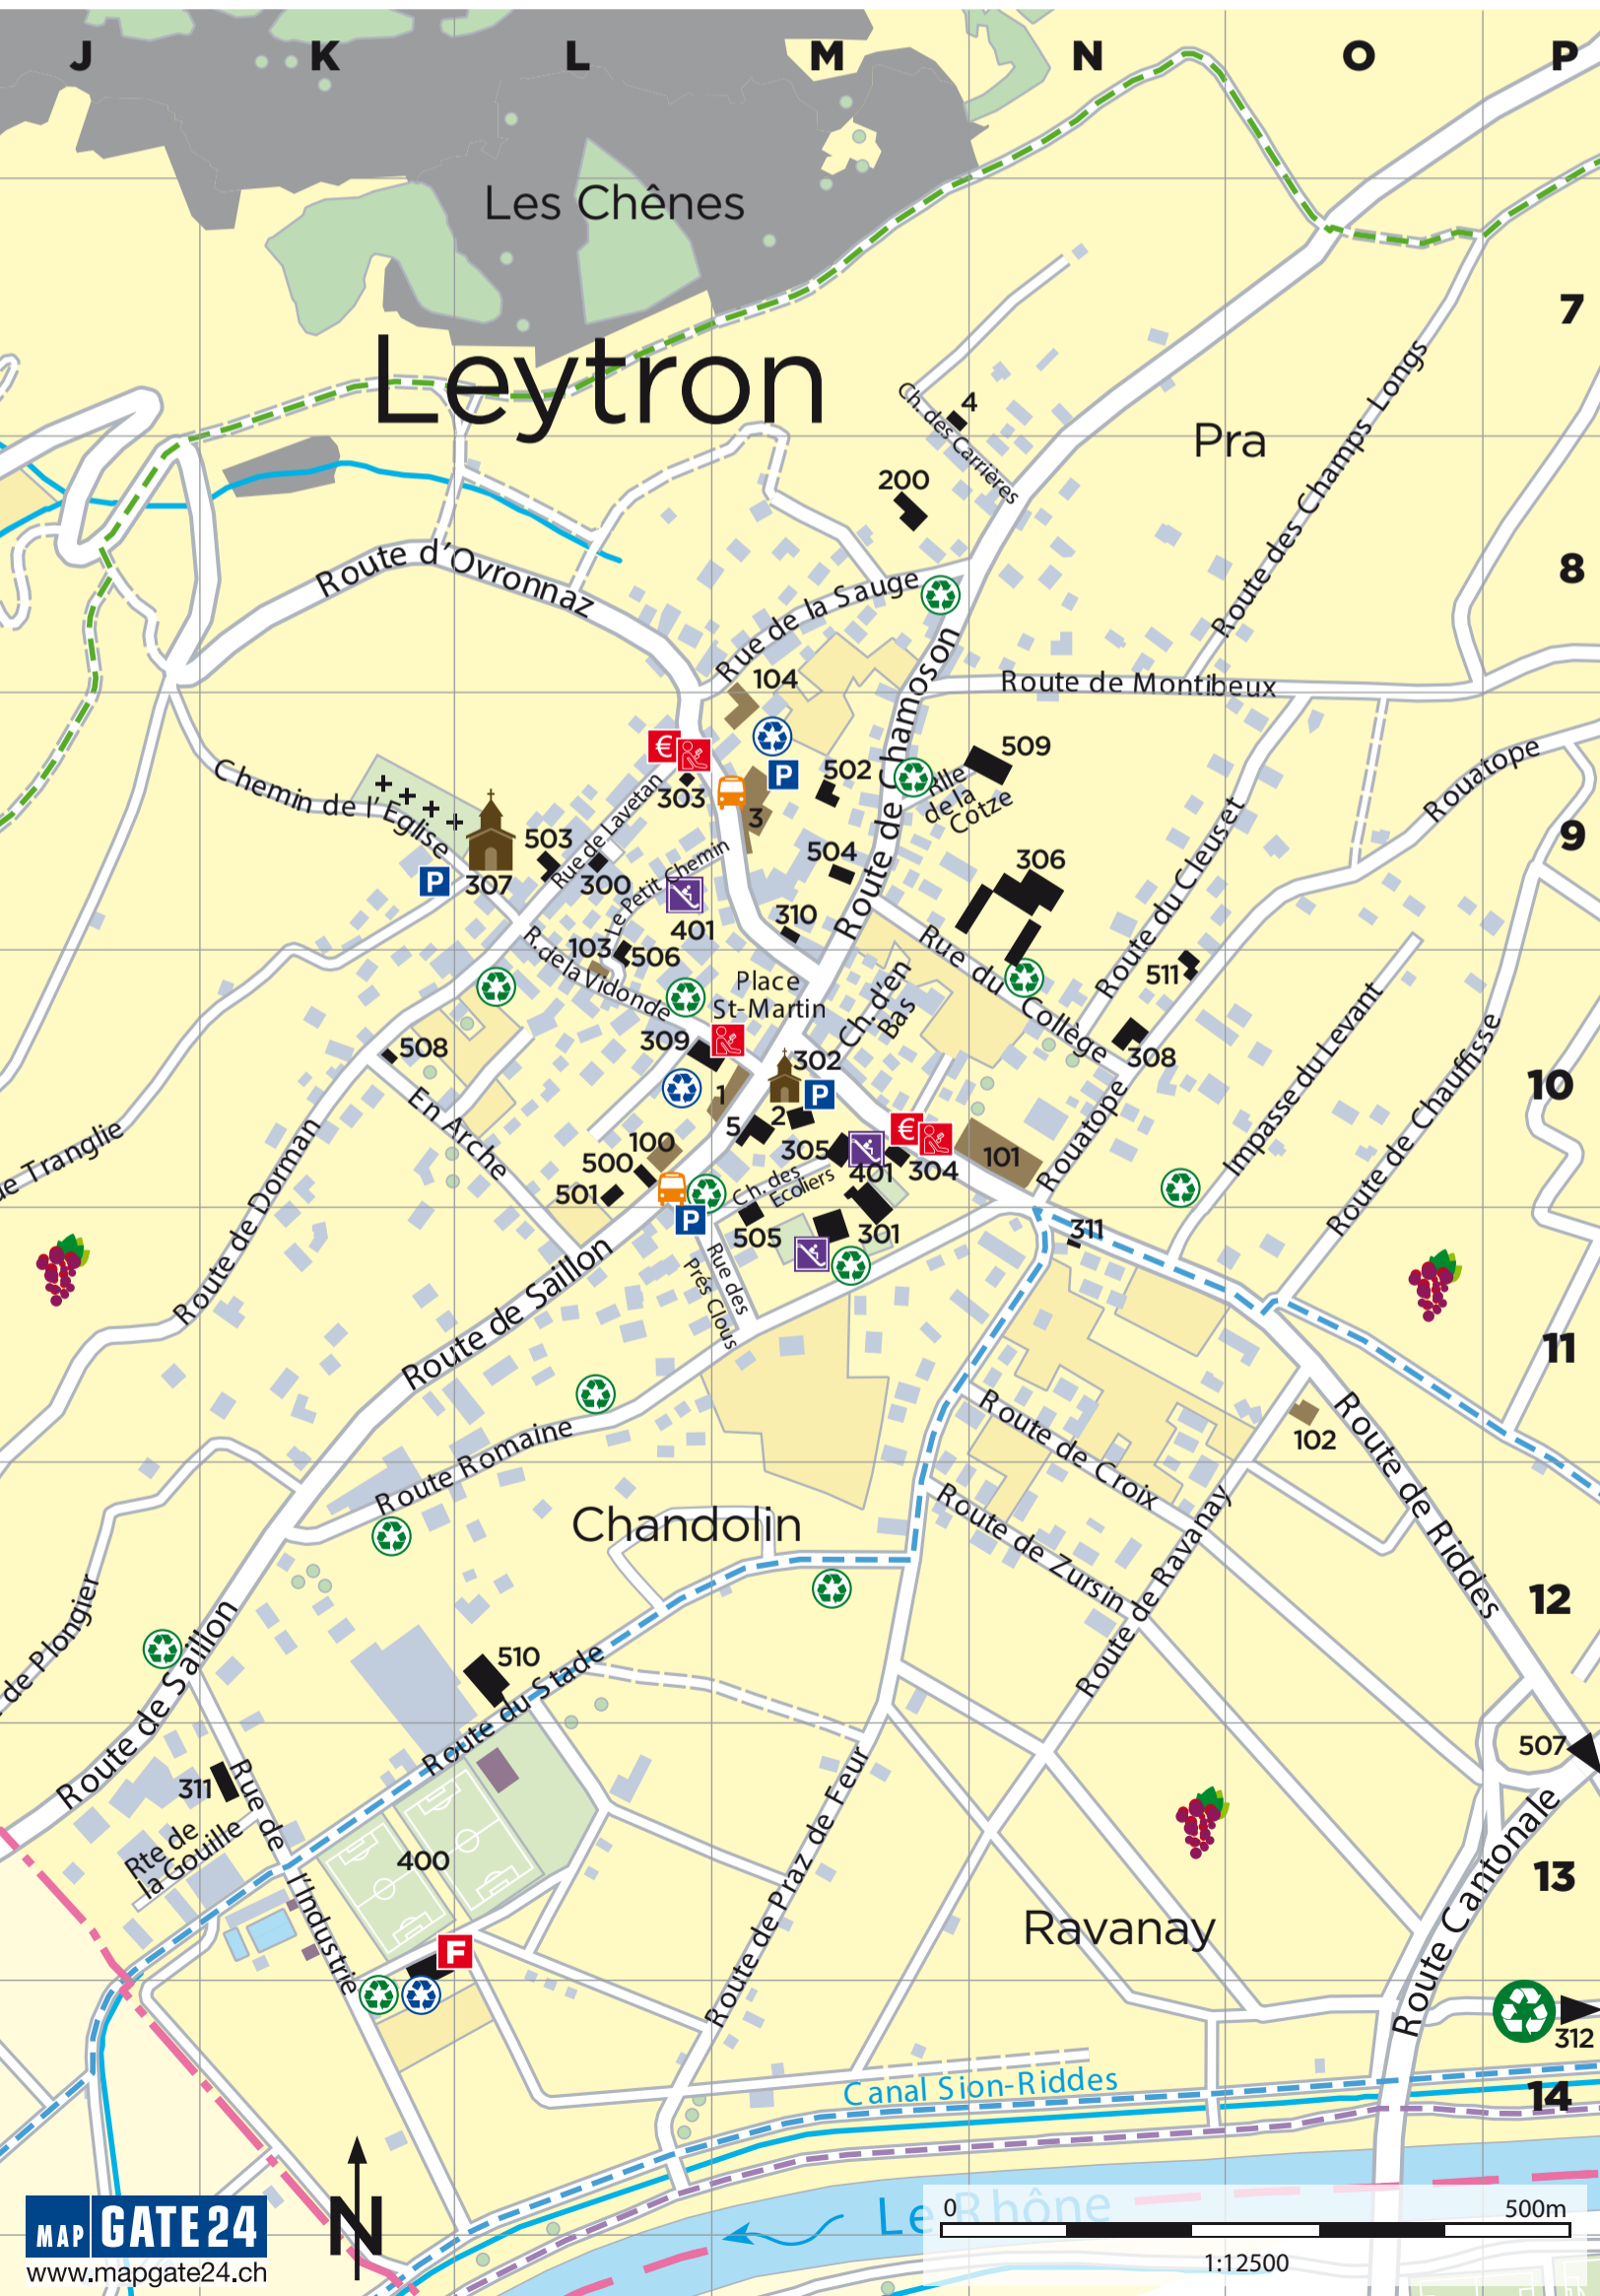

Accès direct à la source

CarPostal Thermalisme Valais

Economies, avantages bien-être
www.carpostal.ch/thermalisme-valais

La classe jaune CarPostal

RELAIS DES CHASSEURS

CHIBOZ

Les Filles de Yolande et Michel Ançay

ouvert de début mai à mi-novembre

Chiboz - 1926 Fully
T 027 746 29 98
chiboz@bluewin.ch
www.chiboz.ch

CONSTRUCTION EN BOIS
1920 Martigny
T 027 721 65 75
F 027 721 65 76
www.buchardbois.ch

Marie-Paule Lentillon
Tourbillon 450
1911 Ovronnaz
T +41 77 475 22 04
info@mpimmo.ch
www.mpimmo.ch

Boulangerie, Pâtisserie,
Chocolaterie artisanales

A. Michellod - 1912 Leytron - Tél. 027 306 32 91
Fax: 027 306 80 47 - Mobile: 078 606 32 91 - albert.michellod@bluewin.ch

ENTREPRISE GÉNÉRALE DE CONSTRUCTION

DOM RENOVATION SÀRL

VENTE DE CHALETS
RÉNOVATION
TERRASSEMENT - MAÇONNERIE

Dominique Comby
M 079 252 31 33
domrenovation@bluewin.ch
www.domrenovation.ch

happy-hour tous les jours de 16h à 17h (hors alcools forts, alcopops, spiritueux)
choix de cocktails
crus au verre
petite restauration, snacks et glaces à toute heure
billard, fléchettes
musique live
free wifi
dortoir à 33.-/lit

CP 207 - 1911 OVRONNAZ
027 306 25 55
INFO@AFTERSKY.CH
WWW.AFTERSKY.CH

ACHAT • VENTE • PROMOTION • GÉRANCE • LOCATION

TOPI SA • Freddy Küng
Case postale 2179 - 1911 Ovronnaz
T +41 27 306 78 01 - F +41 27 565 19 02
M +41 79 214 02 68

à Ovronnaz depuis plus de 30 ans

info@topi.ch www.topi.ch

DIFFUSION COMAT SENCE NOUVEAU THÉÂTRE

ACTIVITÉS SERVICES COUVERT PENSION RESTAURANT TAXI SERVICES RESTAURANT LOCATION

CAFÉ HORAIRES INFOS OFFICE DU TOURISME

TOURIST OFFICE

RESTAURANT CAFÉ BAR LA POSTE ACTIVITÉS KIOSQUE DÉTENTE SPA

VALAIS SUISSE

SPORT SHOP

COMMERCES BANQUE SERVICES SHOP

SENTIERS ACTIVITÉS SERVICES COUVERT PENSION RESTAURANT

COIFFURE BANCOMAT ESSENCE BANQUE JEUX

TENNIS DÉCHETTERIE

LUOTHÈQUE

CAFÉ HORAIRES INFOS OFFICE DU TOURISME

TAXI SERVICES RESTAURANT LOCATION

BAINS

DÉTENTE SPA SOINS RESTAURANT

ESSENCE PENSION RESTAURANT

CHALET

RESTAURANT CAFÉ BAR LA POSTE ACTIVITÉS KIOSQUE

BANK

OVRONNAZ

Ovronnaz Tourisme
Case postale 2096
CH-1911 Ovronnaz
T +41 27 306 42 93
info@ovronnaz.ch
www.ovronnaz.ch

COIFFURE BANCOMAT ESSENCE BANQUE SPA

LUOTHÈQUE